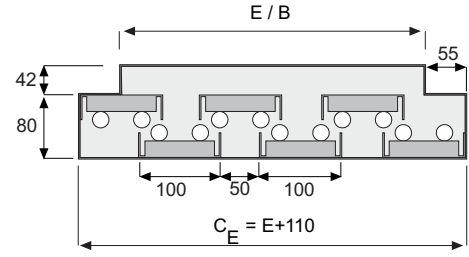

Tanım

EHA tipi panjurlar toz bakımından yoğun ortamlarda havalandırma sistemini koruması ve ön filtre görevini yerine getirmesi amacıyla tasarlanmıştır.

Özellikler

EHA tipi panjurlar alüminyum plakadan şekillendirilir. Yüksek kapasiteli parçacık tutma özelliğindedir. Düşey olarak ve şaşırtmalı biçimde yerleştirilen tutucu kanatlara sahiptir. Bakım gerektirmez. Ürün tabanında parçacık tahliye delikleri bulunur. Ön filtre olarak tasarlandığından sistemlerde tek başına kullanılması önerilmez.

Malzeme

EHA tipi panjurlar 1,5 kalınlığında mm ETIAL-5 standardındaki alüminyum plakadan şekillendirilmiştir.

Yüzey İşlemi

Ürün, yüzey temizleme işlemini takiben kromatlama işlemine tabi tutulur ve elektrostatik toz boya ile %20 parlak RAL9010'a (beyaz) boyanır. İsteğe bağlı olarak, diğer renkler uygulanır.

Aksesuarlar

Tel Kafes

Ürün arkasında 12 mm kare boşluklu galvaniz kafes teli bulunur. Havada uçuşan büyük parçacıkların ve hayvanların iç ortama girişini engeller.

Ölçülendirme

Standard Ölçüler

E (mm)	B (mm)
300	300
450	450
600	600
750	750
900	900
1050	1050
1200	1200
1350	1350
1500	1500
1650	1650
1800	1800
1950	1950